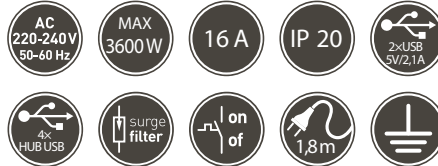

НА СТОЛЬНЫЙ УДЛИНИТЕЛЬ, ВРЕЗНОЙ CHARGER

AE-BPW1S2UCH-80

AE-BPW1U2UCH-80

AE-BPW1S2UCH-80	1 x schuko	пластмасса	серебристый	5901867196439
AE-BPW1U2UCH-80	1 x french			5901867196422

НА СТОЛЬНЫЙ УДЛИНИТЕЛЬ БЕЗ КОРПУСА