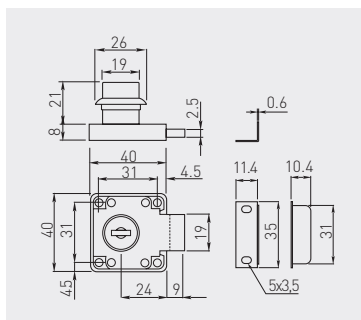

Zamek K-138
Lock K-138
Замок K-138

ZZ-KM-138-01

chrom / chrome / хром

ZnAl, stal / ZnAl, steel / ZnAl, сталь

Zamek Z-138 z kluczem łamanym
Lock Z-138 with folding key
Замок Z-138 со складным ключом

ZZ-ZN-138-01