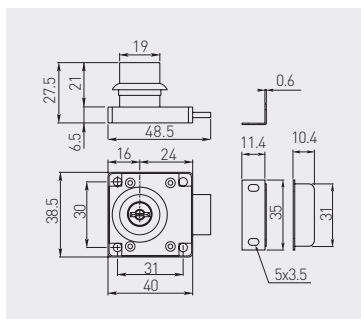

Zamek K-138
Lock K-138
Замок K-138

ZZ-KM-138-01

chrom / chrome / хром

ZnAl, stal / ZnAl, steel / ZnAl, сталь

Zamek Z-138 z kluczem łamanym
Lock Z-138 with folding key
Замок Z-138 со складным ключом

ZZ-ZN-138-01