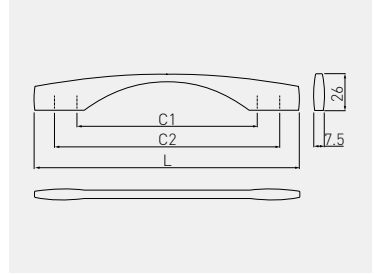

Uchwyt ANCONA  
Handle ANCONA  
Ручка ANCONA

C1 mm	C2 mm	L mm				
			chrom chrome хром	aluminium aluminium алюминий	stal szczotkowana brushed steel шлифованная сталь	ZnAl
128	160	190	UZ-ANCON-128-01	UZ-ANCON-128-05	UZ-ANCON-128-06	
192	224	254	UZ-ANCON-192-01	UZ-ANCON-192-05	UZ-ANCON-192-06	
256	288	318	UZ-ANCON-256-01	UZ-ANCON-256-05	UZ-ANCON-256-06	