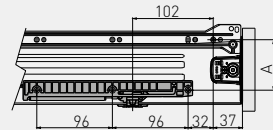

Spowalnicz do prowadnic rolkowych oraz szuflad typu Metalbox 350 - 550 mm
 Soft closing device for euro roller slide and Metalbox 350 - 550 mm
 Доводчик для роликовых направляющих и Металбоксов 350 - 550 мм

Prowadnica rolkowa / Euro roller slide /
 Роликовая направляющая

Metalbox / Metalbox / Металбокс

wysokość boku side height высота боковой стенки	A
54	32
86	64
118	96
150	128

AM-MBSOFT-P2

25

szary
gray
серый