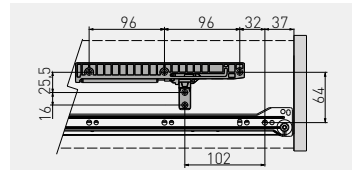

Spowalnicz do prowadnic rolkowych oraz szuflad typu Metalbox 350 - 550 mm
 Soft closing device for euro roller slide and Metalbox 350 - 550 mm
 Доводчик для роликовых направляющих и Металбоксов 350 - 550 мм

Prowadnica rolkowa / Euro roller slide /
 Роликовая направляющая

Metalbox / Metalbox / Металбокс

wysokość boku side height высота боковой стенки	A
54	32
86	64
118	96
150	128

AM-MBSOFT-P2

25

szary
gray
серый