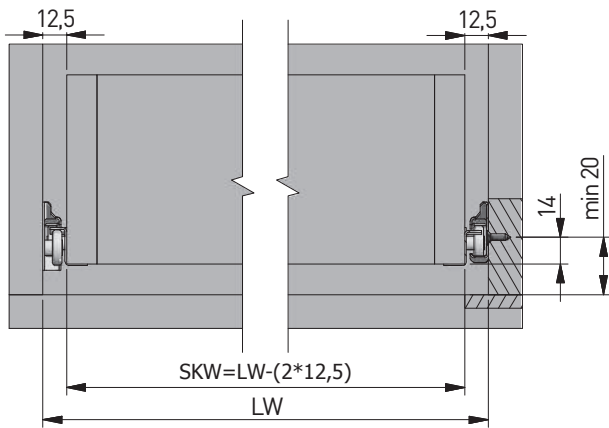

WHITE

BROWN

3D

PAKOWANIE / PACKING / УПАКОВКА

INFORMACJE DODATKOWE / ADDITIONAL INFORMATION / ДОПОЛНИТЕЛЬНАЯ ИНФОРМАЦИЯ

PROWADNICA KPL L + P
DRAWER SLIDE SET L + R
НАПРАВЛЯЮЩАЯ KPL Л + П

NL mm	white	brown	AV mm
250	PR-0B-250-10	PR-0B-250-30	100
300	PR-0B-300-10	PR-0B-300-30	100
350	PR-0B-350-10	PR-0B-350-30	100
400	PR-0B-400-10	PR-0B-400-30	100
450	PR-0B-450-10	PR-0B-450-30	100
500	PR-0B-500-10	PR-0B-500-30	110
550	PR-0B-550-10	PR-0B-550-30	115
600	PR-0B-600-10	PR-0B-600-30	125

NL = długość nominalna prowadnicy
nominal slide length
номинальная длина направляющей

AV = strata wysuwu
extension loss
потеря выдвижения

szerokość szuflady / drawer width /
ширина ящика

LW = wewnętrzna szerokość szafki
inner cabinet width
внутренняя ширина корпуса

SKW = szerokość szuflady
drawer width
ширина ящика

szuflada standardowa / standard drawer /
стандартный ящик

SKL = głębokość szuflady
drawer depth
глубина ящика

NL = długość nominalna prowadnicy
nominal slide length
номинальная длина
направляющей