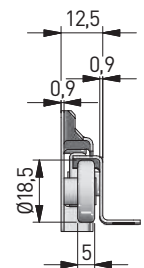

WHITE

BROWN

3D

PAKOWANIE / PACKING / УПАКОВКА

INFORMACJE DODATKOWE / ADDITIONAL INFORMATION / ДОПОЛНИТЕЛЬНАЯ ИНФОРМАЦИЯ

PROWADNICA KPL L + P
DRAWER SLIDE SET L + R
НАПРАВЛЯЮЩАЯ KPL Л + П

NL mm	white	brown	AV mm
250	PR-0B-250-10	PR-0B-250-30	100
300	PR-0B-300-10	PR-0B-300-30	100
350	PR-0B-350-10	PR-0B-350-30	100
400	PR-0B-400-10	PR-0B-400-30	100
450	PR-0B-450-10	PR-0B-450-30	100
500	PR-0B-500-10	PR-0B-500-30	110
550	PR-0B-550-10	PR-0B-550-30	115
600	PR-0B-600-10	PR-0B-600-30	125

NL = długość nominalna prowadnicy
nominal slide length
номинальная длина направляющей

AV = strata wysuwu
extension loss
потеря выдвижения

szerokość szuflady / drawer width /
ширина ящика

LW = wewnętrzna szerokość szafki
inner cabinet width
внутренняя ширина корпуса

SKW = szerokość szuflady
drawer width
ширина ящика

szuflada standardowa / standard drawer /
стандартный ящик

SKL = głębokość szuflady
drawer depth
глубина ящика

NL = długość nominalna prowadnicy
nominal slide length
номинальная длина
направляющей

NL — krawędź szafki / Cabinet edge / край шкафа

rozstaw otworów montażowych
mounting dimensions
монтажные отверстия

NL