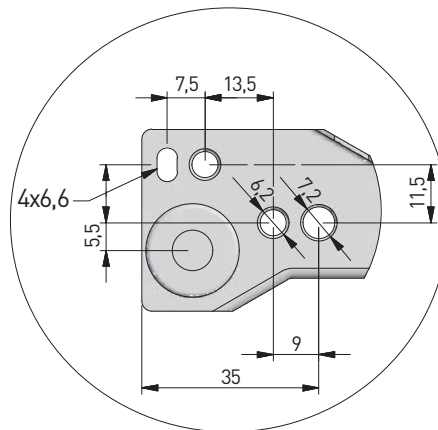

WHITE

BROWN

3D

PAKOWANIE / PACKING / УПАКОВКА

INFORMACJE DODATKOWE / ADDITIONAL INFORMATION / ДОПОЛНИТЕЛЬНАЯ ИНФОРМАЦИЯ

PROWADNICA KPL L + P
DRAWER SLIDE SET L + R
НАПРАВЛЯЮЩАЯ KPL Л + П

NL mm	white	brown	AV mm
250	PR-0B-250-10	PR-0B-250-30	100
300	PR-0B-300-10	PR-0B-300-30	100
350	PR-0B-350-10	PR-0B-350-30	100
400	PR-0B-400-10	PR-0B-400-30	100
450	PR-0B-450-10	PR-0B-450-30	100
500	PR-0B-500-10	PR-0B-500-30	110
550	PR-0B-550-10	PR-0B-550-30	115
600	PR-0B-600-10	PR-0B-600-30	125

NL = długość nominalna prowadnicy
nominal slide length
номинальная длина направляющей

AV = strata wysuwu
extension loss
потеря выдвижения

szerokość szuflady / drawer width /
ширина ящика

LW = wewnętrzna szerokość szafki
inner cabinet width
внутренняя ширина корпуса

SKW = szerokość szuflady
drawer width
ширина ящика

szuflada standardowa / standard drawer /
стандартный ящик

SKL = głębokość szuflady
drawer depth
глубина ящика

NL = długość nominalna prowadnicy
nominal slide length
номинальная длина
направляющей

NL — krawędź szafki / Cabinet edge / край шкафа

rozstaw otworów montażowych
mounting dimensions
монтажные отверстия

NL