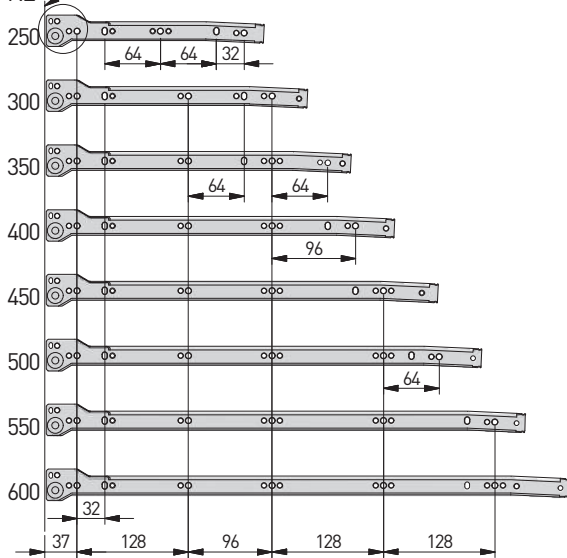

NL = długość nominalna prowadnicy
nominal slide length
номинальная длина направляющей

AV = strata wysuwu
extension loss
потеря выдвижения

szerokość szuflady / drawer width /
ширина ящика

LW = wewnętrzna szerokość szafki
inner cabinet width
внутренняя ширина корпуса

SKW = szerokość szuflady
drawer width
ширина ящика

szuflada standardowa / standard drawer /
стандартный ящик

SKL = głębokość szuflady
drawer depth
глубина ящика

NL = długość nominalna prowadnicy
nominal slide length
номинальная длина
направляющей

NL — krawędź szafki / Cabinet edge / край шкафа

rozstaw otworów montażowych
mounting dimensions
монтажные отверстия

NL