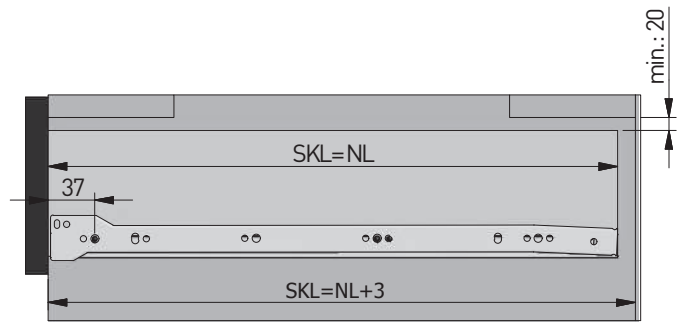

NL = długość nominalna prowadnicy
nominal slide length
номинальная длина направляющей

AV = strata wysuwu
extension loss
потеря выдвижения

szerokość szuflady / drawer width /
ширина ящика

LW = wewnętrzna szerokość szafki
inner cabinet width
внутренняя ширина корпуса

SKW = szerokość szuflady
drawer width
ширина ящика

szuflada standardowa / standard drawer /
стандартный ящик

SKL = głębokość szuflady
drawer depth
глубина ящика

NL = długość nominalna prowadnicy
nominal slide length
номинальная длина
направляющей

NL — krawędź szafki / Cabinet edge / край шкафа

rozstaw otworów montażowych
mounting dimensions
монтажные отверстия

NL