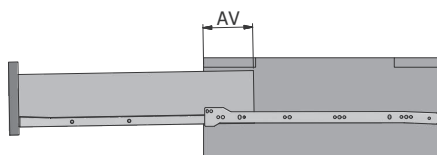

Prowadnica rolkowa 0B Euro slides 0B Роликовая направляющая 0B

ZASTOSOWANIE / APPLICATION / ПРИМЕНЕНИЕ

PARAMETRY / CHARACTERISTICS / ХАРАКТЕРИСТИКИ

PARTIAL

20 KG

NL
250-600

STEEL

POWDER PAINTED

WHITE

BROWN

3D

PAKOWANIE / PACKING / УПАКОВКА

INFORMACJE DODATKOWE / ADDITIONAL INFORMATION / ДОПОЛНИТЕЛЬНАЯ ИНФОРМАЦИЯ

PROWADNICA KPL L + P
DRAWER SLIDE SET L + R
НАПРАВЛЯЮЩАЯ KPL Л + П

NL mm	white	brown	AV mm
250	PR-0B-250-10	PR-0B-250-30	100
300	PR-0B-300-10	PR-0B-300-30	100
350	PR-0B-350-10	PR-0B-350-30	100
400	PR-0B-400-10	PR-0B-400-30	100
450	PR-0B-450-10	PR-0B-450-30	100
500	PR-0B-500-10	PR-0B-500-30	110
550	PR-0B-550-10	PR-0B-550-30	115
600	PR-0B-600-10	PR-0B-600-30	125

NL = długość nominalna prowadnicy
nominal slide length
номинальная длина направляющей

AV = strata wysuwu
extension loss
потеря выдвижения

szerokość szuflady / drawer width /
ширина ящика

LW = wewnętrzna szerokość szafki
inner cabinet width
внутренняя ширина корпуса

SKW = szerokość szuflady
drawer width
ширина ящика

szuflada standardowa / standard drawer /
стандартный ящик

SKL = głębokość szuflady
drawer depth
глубина ящика

NL = długość nominalna prowadnicy
nominal slide length
номинальная длина
направляющей