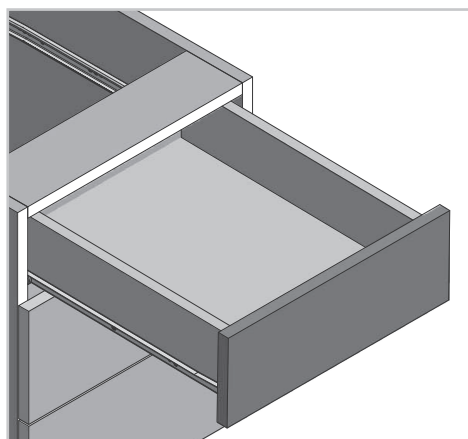

Prowadnica rolkowa 0B Euro slides 0B Роликовая направляющая 0B

ZASTOSOWANIE / APPLICATION / ПРИМЕНЕНИЕ

PARAMETRY / CHARACTERISTICS / ХАРАКТЕРИСТИКИ

PARTIAL

20 KG

NL
250-600

STEEL

POWDER PAINTED

WHITE

BROWN

3D

PAKOWANIE / PACKING / УПАКОВКА

INFORMACJE DODATKOWE / ADDITIONAL INFORMATION / ДОПОЛНИТЕЛЬНАЯ ИНФОРМАЦИЯ

PROWADNICA KPL L + P
DRAWER SLIDE SET L + R
НАПРАВЛЯЮЩАЯ KPL Л + П

NL mm	white	brown	AV mm
250	PR-0B-250-10	PR-0B-250-30	100
300	PR-0B-300-10	PR-0B-300-30	100
350	PR-0B-350-10	PR-0B-350-30	100
400	PR-0B-400-10	PR-0B-400-30	100
450	PR-0B-450-10	PR-0B-450-30	100
500	PR-0B-500-10	PR-0B-500-30	110
550	PR-0B-550-10	PR-0B-550-30	115
600	PR-0B-600-10	PR-0B-600-30	125

NL = długość nominalna prowadnicy
nominal slide length
номинальная длина направляющей

AV = strata wysuwu
extension loss
потеря выдвижения

szerokość szuflady / drawer width /
ширина ящика

LW = wewnętrzna szerokość szafki
inner cabinet width
внутренняя ширина корпуса