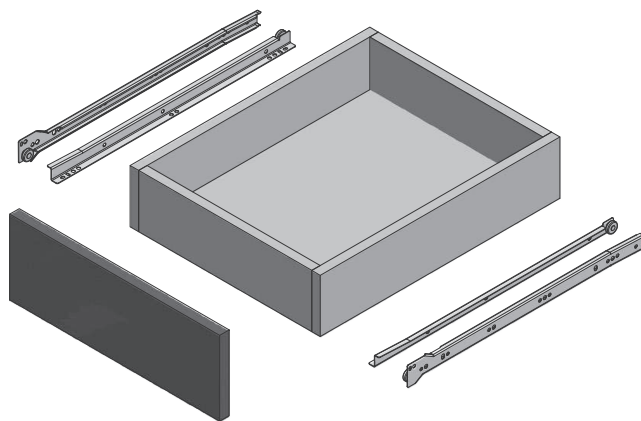

Prowadnica rolkowa 0B Euro slides 0B Роликовая направляющая 0B

ZASTOSOWANIE / APPLICATION / ПРИМЕНЕНИЕ

PARAMETRY / CHARACTERISTICS / ХАРАКТЕРИСТИКИ

PARTIAL

20 KG

NL
250-600

STEEL

POWDER PAINTED

WHITE

BROWN

3D

PAKOWANIE / PACKING / УПАКОВКА

INFORMACJE DODATKOWE / ADDITIONAL INFORMATION / ДОПОЛНИТЕЛЬНАЯ ИНФОРМАЦИЯ

PROWADNICA KPL L + P
DRAWER SLIDE SET L + R
НАПРАВЛЯЮЩАЯ KPL Л + П

NL mm	white	brown	AV mm
250	PR-0B-250-10	PR-0B-250-30	100
300	PR-0B-300-10	PR-0B-300-30	100
350	PR-0B-350-10	PR-0B-350-30	100
400	PR-0B-400-10	PR-0B-400-30	100
450	PR-0B-450-10	PR-0B-450-30	100
500	PR-0B-500-10	PR-0B-500-30	110
550	PR-0B-550-10	PR-0B-550-30	115
600	PR-0B-600-10	PR-0B-600-30	125

NL = długość nominalna prowadnicy
nominal slide length
номинальная длина направляющей

AV = strata wysuwu
extension loss
потеря выдвижения

szerokość szuflady / drawer width /
ширина ящика

LW = wewnętrzna szerokość szafki
inner cabinet width
внутренняя ширина корпуса

SKW = szerokość szuflady
drawer width
ширина ящика

szuflada standardowa / standard drawer /
стандартный ящик

SKL = głębokość szuflady
drawer depth
глубина ящика

NL = długość nominalna prowadnicy
nominal slide length
номинальная длина
направляющей