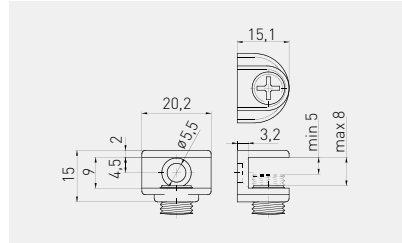

Podpórka A48 mocowana na wkręt
 Shelf support A48 screw mounted
 Полкодержатель А48 монтаж на винт

PP-GL-A48-01

chrom / chrome / хром

ZnAl

GLASS

x 1000