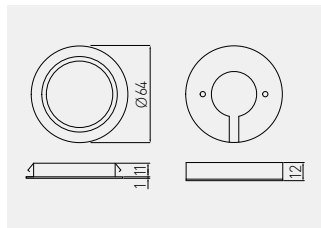

Оправа VASCO накладная / wpuszczana
 Fixture Vasco surface mounted / recessed
 Светильник Vasco накладной / врезной

LD-VA24CB-10	130 lm	3000 K	biały połysk white gloss белый глянец	tworzywo plastic пластик
LD-VA24NE-10		4000 K		
LD-VA24ZB-10		6000 K		
LD-VA24CB-20		3000 K	czarny połysk black gloss чёрный глянец	
LD-VA24NE-20		4000 K		
LD-VA24ZB-20		6000 K		
LD-VA24CB-53		3000 K	aluminium aluminium алюминий	
LD-VA24NE-53		4000 K		
LD-VA24ZB-53		6000 K		