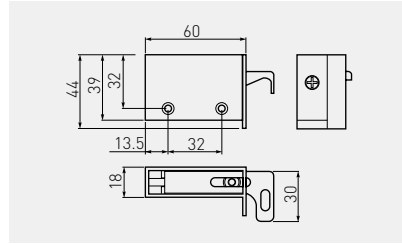

Zawieszka kuchenna R1
 Kitchen hanger R1
 Навес кухонный R1

ZK-R1-KPL-10	90 / 2 szt. 90 / 2 pcs.	biały / white / белый	stal, tworzywo steel, plastic
ZK-R1-KPL-30	90 / 2 шт.	brąz / brown / коричневый	сталь, пластмасса