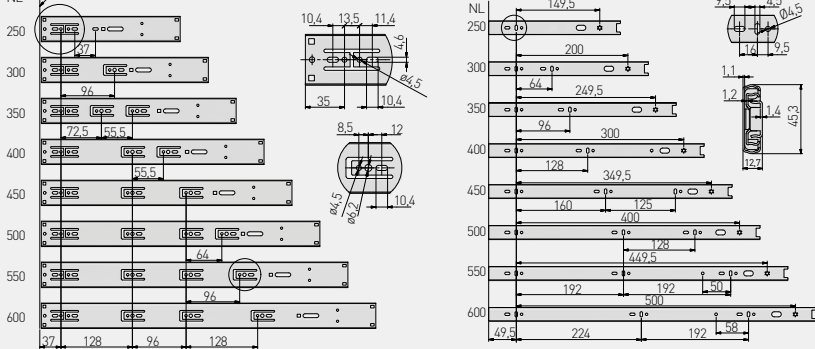

NL ← krawędź szafki / cabinet edge / край шкафа