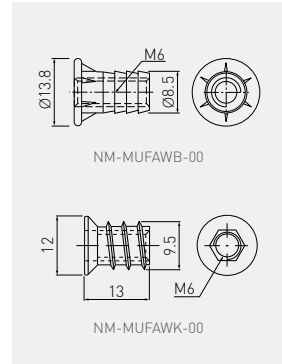

Mufa M6
Socket M6
Муфта M6

NM-MUFAWB-00

NM-MUFAWK-00

NM-MUFAWB-00	wbijana screw-in sleeve врезная	srebrny silver серебряный	ZnAl
NM-MUFAWK-00	wkręcana screwed для вкручивания		