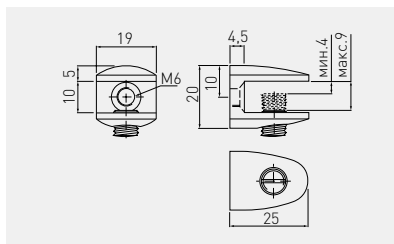

Podórka J123  
 Shelf support J123  
 Полкодержатель J123

MC-J123-01	chrom / chrome / хром	ZnAl
MC-J123-05	stal szcztkowana / brushed steel / шлифованная сталь	