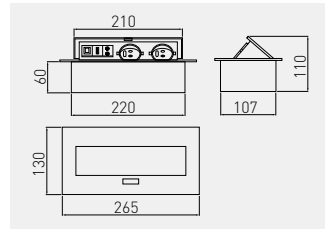

Przedłużacz biurkowy wpuszczany prostokątny  
 Rectangular pop-up power and connection socket  
 Настольный удлинитель, прямоугольный, врезной

AE-PB02GS-53

AE-PBC2GU-53

|              |        |       |                                    |   |
|--------------|--------|-------|------------------------------------|---|
| AE-PB02GS-53 | schuko | -     | aluminium<br>aluminium<br>алюминий | stal, tworzywo<br>steel, plastic<br>сталь, пластмасса |
| AE-PB02GU-53 | french | -     |                                    |   |
| AE-PBC2GU-53 | french | 1,5 m |                                    |   |