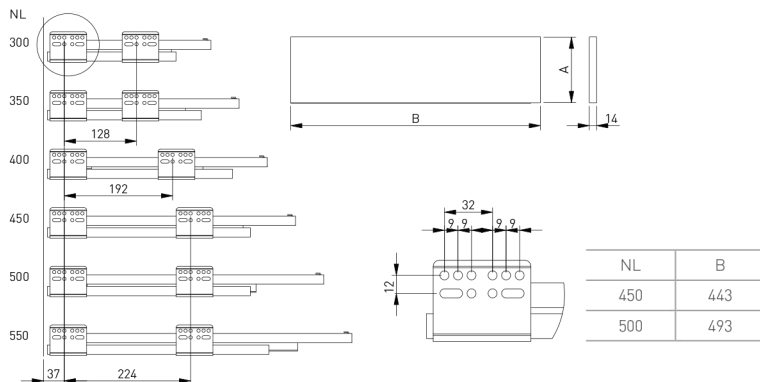

AXIS PRO Ящик под духовку H=69

Доступно сейчас

полное выдвижение

бесшумное закрывание

допустимая нагрузка - 40 кг

ультратонкая боковая стенка шириной всего лишь 13 мм

NL (мм)	антрацит	белый
450	PB-AXISPRO-KPL69-450-60	PB-AXISPRO-KPL69-450-10
500	PB-AXISPRO-KPL69-500-60	PB-AXISPRO-KPL69-500-10