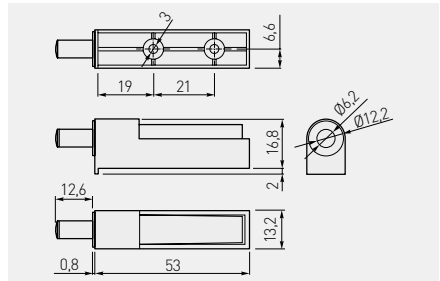

Amortyzator z adapterem prostym
 Buffer with straight adapter
 Амортизатор с прямым адаптером

AM-PROST-KPL

szary
 gray
 серый

tworzywo
 plastic
 пластмасса