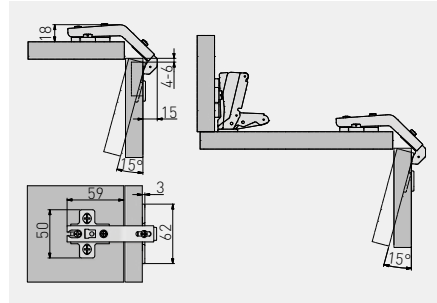

Zawias 135° KT  
 Complementary hinge 135° KT  
 Петля для складных дверей 135° KT

ZP-KT135H2-BE	H=2	—	—	nikiel nickel никель	stal, ZnAl steel, ZnAl сталь, ZnAl
ZP-KT135H2-ZE		—	x 2		