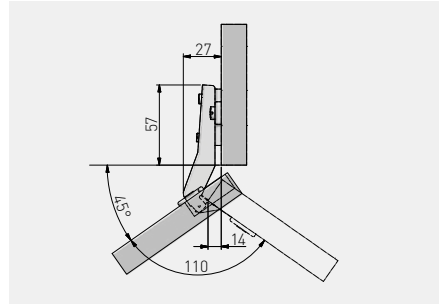

Zawias kątowy 45° KT
 Corner hinge 45° KT
 Угловая петля 45° KT

					
ZP-KT45H2-BE	H=2	—	—	nikiel nickel никель	stal steel сталь
ZP-KT45H2-ZE		—	x 2		