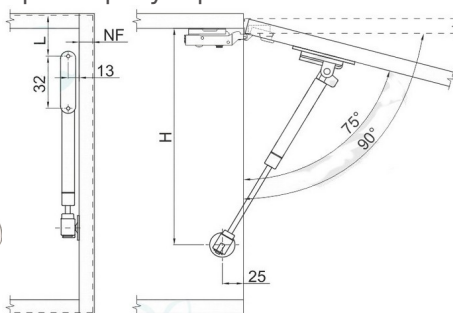

Podnośnik gazowy z amortyzatorem i regulacją  
 Gas stay with buffer, adjustable  
 Подъемник газовый с амортизатором и регулировкой

PD-GAM050-N02	50N	szary gray серый	stal steel сталь
PD-GAM060-N02	60N		
PD-GAM080-N02	80N		
PD-GAM100-N02	100N		
PD-GAM120-N02	120N		
PD-GAM150-N02	150N		
PD-GAM050-N10	50N	biały white белый	
PD-GAM060-N10	60N		
PD-GAM080-N10	80N		
PD-GAM100-N10	100N		
PD-GAM120-N10	120N		
PD-GAM150-N10	150N		
PD-GAM050-N60	50N	antracyt anthracite антрацит	
PD-GAM060-N60	60N		
PD-GAM080-N60	80N		
PD-GAM100-N60	100N		
PD-GAM120-N60	120N		
PD-GAM150-N60	150N		

Kąt otwarcia drzwi Door opening angle Угол открывания дверей	H (mm)	L (mm)	W (mm)
75°	295	64	315
90°	275	52	300

Kąt otwarcia drzwi Door opening angle Угол открывания дверей	Siła podnośnika Lift force Мощность подъемника	Wysokość drzwi (mm) / Door height (mm) / Высота двери (мм)			
		300	400	500	600
Waga drzwi (kg) / Door weight (kg) / Вес двери (кг)					
75°	50 N	1.6	1.2	1.0	0.8
	60 N	2.0	1.5	1.2	1.0
	80 N	2.7	2.0	1.6	1.4
	100 N	3.4	2.6	2.0	1.7
	120 N	4.1	3.1	2.5	2.0
90°	150 N	4.7	3.5	2.9	2.4
	50 N	1.5	1.1	0.9	0.7
	60 N	1.8	1.3	1.1	0.9
	80 N	2.4	1.8	1.4	1.2
	100 N	3.0	2.2	1.8	1.5
	120 N	3.6	2.7	2.1	1.8
	150 N	4.1	3.2	2.3	2.1