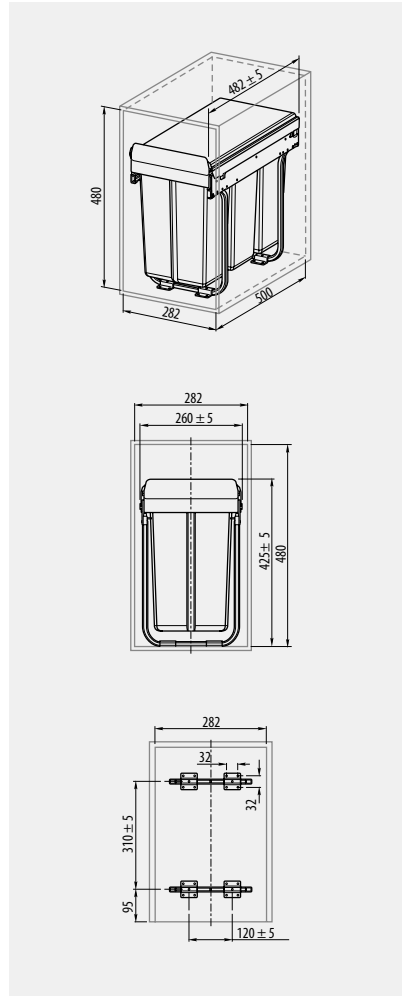

Segregator PRACTI ECO 300  
 Trash bin PRACTI ECO 300  
 Сегрегатор PRACTI ECO 300

PB-45-0010X3

PB-45-002010

Na prowadnicy kulkowej H45 z cichym domykaniem  
 On ball bearing slide H45 with soft closing  
 На шариковой направляющей H45 с доводчиком

PB-45-0010X3	300	3 x 10 L	szary / gray / серый	tworzywo / plastic / пластмасса
PB-45-002010	300	10 L, 20 L		