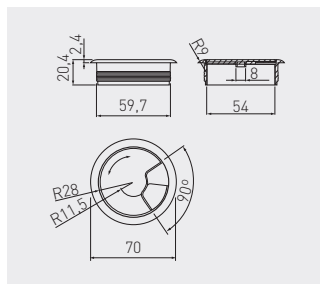

Przepust PLF  
 Desk cable grommet PLF  
 Пропуск для кабеля PLF

PM-PLFI60-02	satyna / satin / сатин	tworzywo plastic пластмасса
PM-PLFI60-05	aluminium / aluminium / алюминий	
PM-PLFI60-10	biały / white / белый	
PM-PLFI60-20	czarny / black / чёрный	
PM-PLFI60-30	popiel / gray / серый	
PM-PLFI60-41	olcha / alder / ольха	
PM-PLFI60-42	grusza / pear / груша	
PM-PLFI60-43	jasny brąz / light brown / светло-коричневый	
PM-PLFI60-44	buk / beech / бук	
PM-PLFI60-45	orzech / walnut / цвет орех	
PM-PLFI60-46	rustikal / rustical / рустикал	
PM-PLFI60-47	buk / beech / бук	
PM-PLFI60-48	mahoń / mahogany / красное дерево	
PM-PLFI60-49	klon / maple / клен	
PM-PLFI60-50	beż / beige / бежевый	
PM-PLFI60-51	kalwados / calvados / кальяводос	
PM-PLFI60-52	wiśnia / cherry / вишня	
PM-PLFI60-58	wenge / venge / венге	