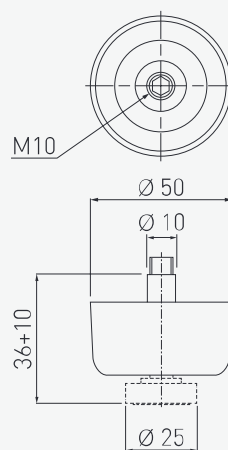

Leg, Ножка, Piedino **XH-30**

NM-XH3065-05*	124	aluminium / aluminium / алюминий	aluminium / aluminium / алюминий
---------------	-----	----------------------------------	----------------------------------

* Dostępny na zamówienie / Available only for individual order / Доступен под заказ

Adjustable furniture slider, Опора с регулировкой, Antiscivolo **WPJ**

NM-WPJ22-D20	36 + 10	black, чёрный, nero	plastic, пластмасса, plastica
--------------	---------	---------------------	-------------------------------