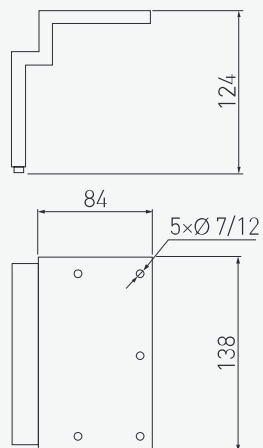

Leg, Ножка, Piedino **XH-30**

NM-XH3065-05*	124	aluminium / aluminium / алюминий	aluminium / aluminium / алюминий
---------------	-----	----------------------------------	----------------------------------

* Dostępny na zamówienie / Available only for individual order / Доступен под заказ

Adjustable furniture slider, Опора с регулировкой, Antiscivolo **WPJ**

NM-WPJ22-D20	36 + 10	black, чёрный, nero	plastic, пластмасса, plastica
--------------	---------	---------------------	-------------------------------