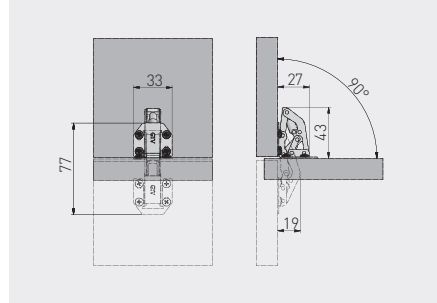

Zawias tłoczkowy mały  
Cylinder hinge small  
Поршневая петля (малая)

ZT-HF-01-M00	—	—	nikiel nickel никель	stal steel сталь

Zawias JUNIOR 75°  
JUNIOR hinge 75°  
Петля JUNIOR 75°

ZP-JUNIOR-00	—	—	nikiel nickel никель	stal steel сталь