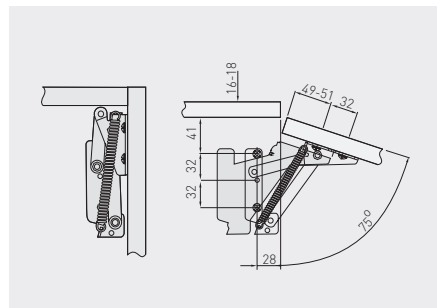

Zawias tłoczkowy mały  
Cylinder hinge small  
Поршневая петля (малая)

ZT-HF-01-M00	—	—	nikiel nickel никель	stal steel сталь

Zawias JUNIOR 75°  
JUNIOR hinge 75°  
Петля JUNIOR 75°

ZP-JUNIOR-00	—	—	nikiel nickel никель	stal steel сталь