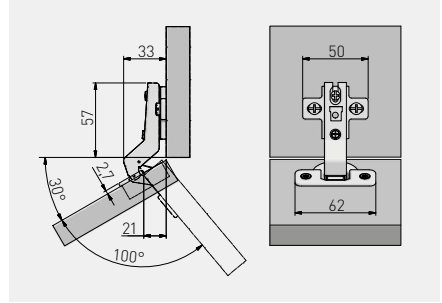

Zawias kątowy 30° KT
 Corner hinge 30° KT
 Угловая петля 30° KT

ZP-KT30H2-BE	H=2	—	—	nikiel nickel никель	stal steel сталь
ZP-KT30H2-ZE		—	x 2		