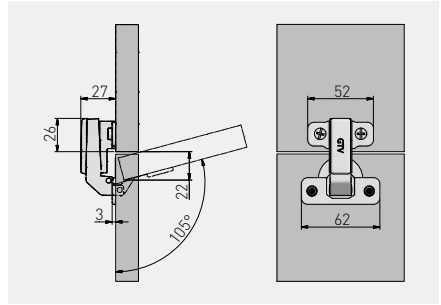

Zawias równoległy – krótkie ramię KTK
 Parallel hinge – short arm KTK
 Петля под фальшпанель с коротким плечем КТК

ZP-KTK90H6BE	H=6	—	—	nikiel nickel никель	stal steel сталь
ZP-KTK90H6ZE		—	x 2		