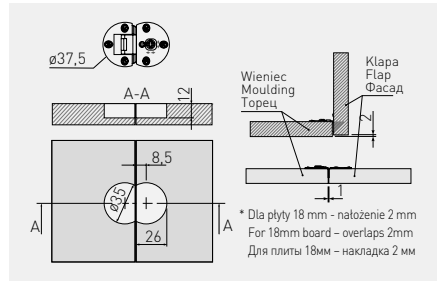

Zawias barkowy
Flap hinge
Барная петля

PD-MD-ZB-01	chrom / chrome / хром	ZnAl
PD-MD-ZB-04	antyczny mosiądz / antique brass / античная латунь	