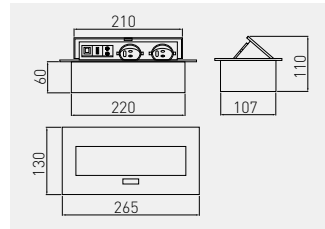

Przedłużacz biurkowy wpuszczany prostokątny
 Rectangular pop-up power and connection socket
 Настольный удлинитель, прямоугольный, врезной

AE-PB02GS-53

AE-PBC2GU-53

AE-PB02GS-53	schuko	-	aluminium aluminium алюминий	stal, tworzywo steel, plastic сталь, пластмасса
AE-PB02GU-53	french	-		
AE-PBC2GU-53	french	1,5 m		