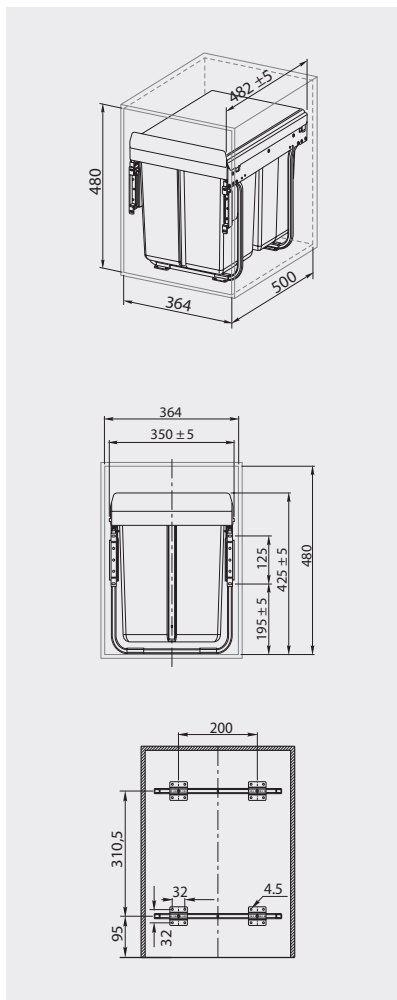

PB-45M002S20	400	2 x 20 L	szary / gray / серый	tworzywo / plastic / пластмасса
PB-45M202S10		20 L, 2 x 10 L